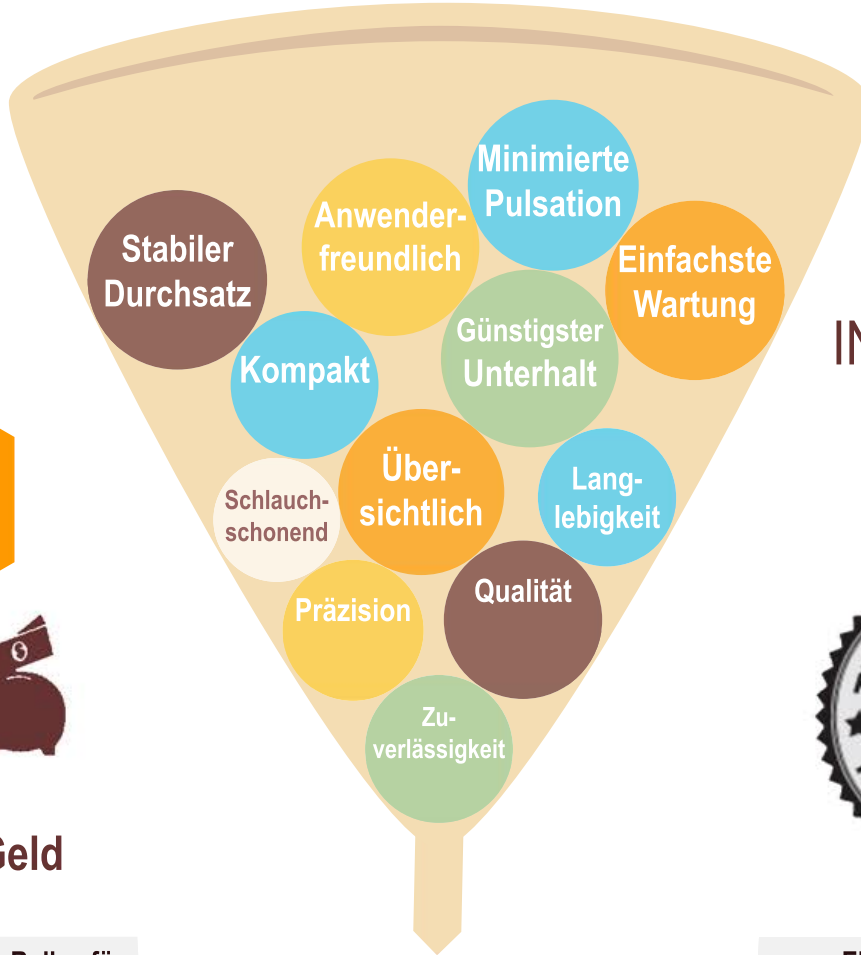

Don't Worry - Pump Happy!

LAMBDA Schlauchpumpen vereinfachen Ihre Arbeit im Labor

Was macht die LAMBDA Schlauchpumpe so einzigartig für Ihr Labor?

SPART
Arbeit

Zeit

Geld

BIETET
INNOVATION

Pumpenkopf mit grossen Rollen für eine sanfte Schlauchkompression

Langlebiger Schlauch

Programmierbar

Geschwindigkeitseinstellung 0 - 999 in beide Flussrichtungen

Ein eingebauter INTEGRATOR für real-time Trends am PC

Fernsteuerbar

Durchsatz: 200 nl/ml - 60 L/h

Handlich

5 Jahre Garantie