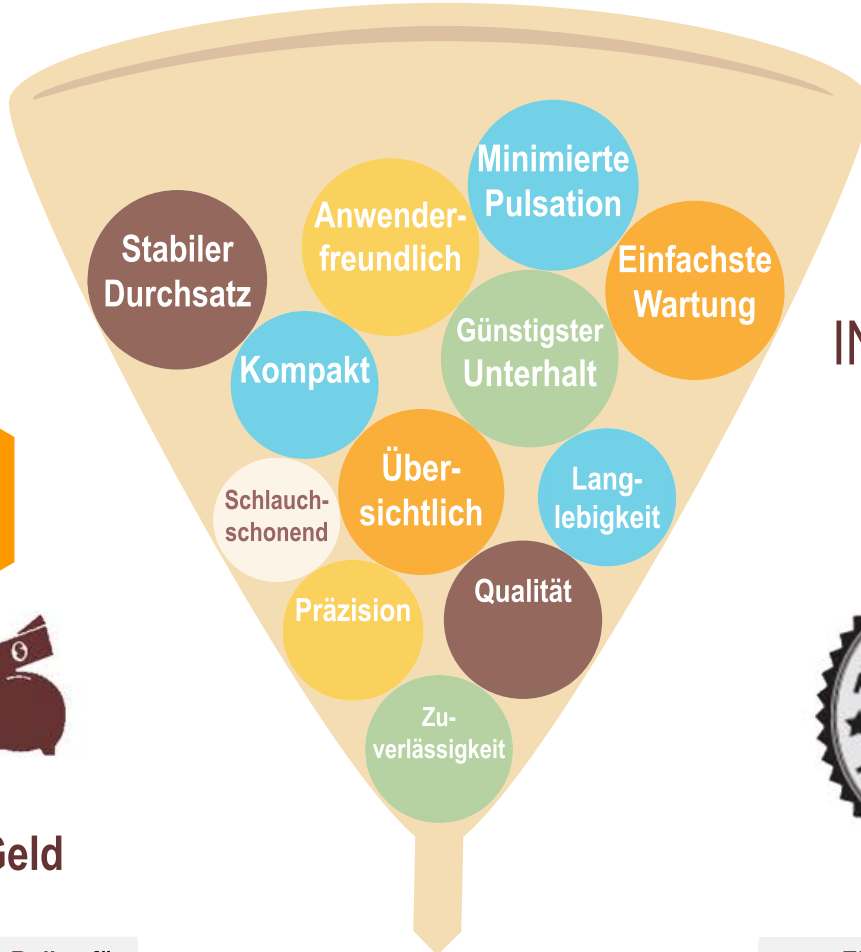

Don't Worry - Pump Happy!

LAMBDA Schlauchpumpen vereinfachen Ihre Arbeit im Labor

Was macht die LAMBDA Schlauchpumpe so einzigartig für Ihr Labor?

**SPART
Arbeit**

Zeit

Geld

**BIETET
INNOVATION**

Pumpenkopf mit grossen Rollen für eine sanfte Schlauchkompression

Langlebiger Schlauch

Programmierbar

Geschwindigkeitseinstellung 0 - 999 in beide Flussrichtungen

Ein eingebauter INTEGRATOR für real-time Trends am PC

Fernsteuerbar

Durchsatz: 200 nl/ml - 60 L/h

Handlich

5 Jahre Garantie